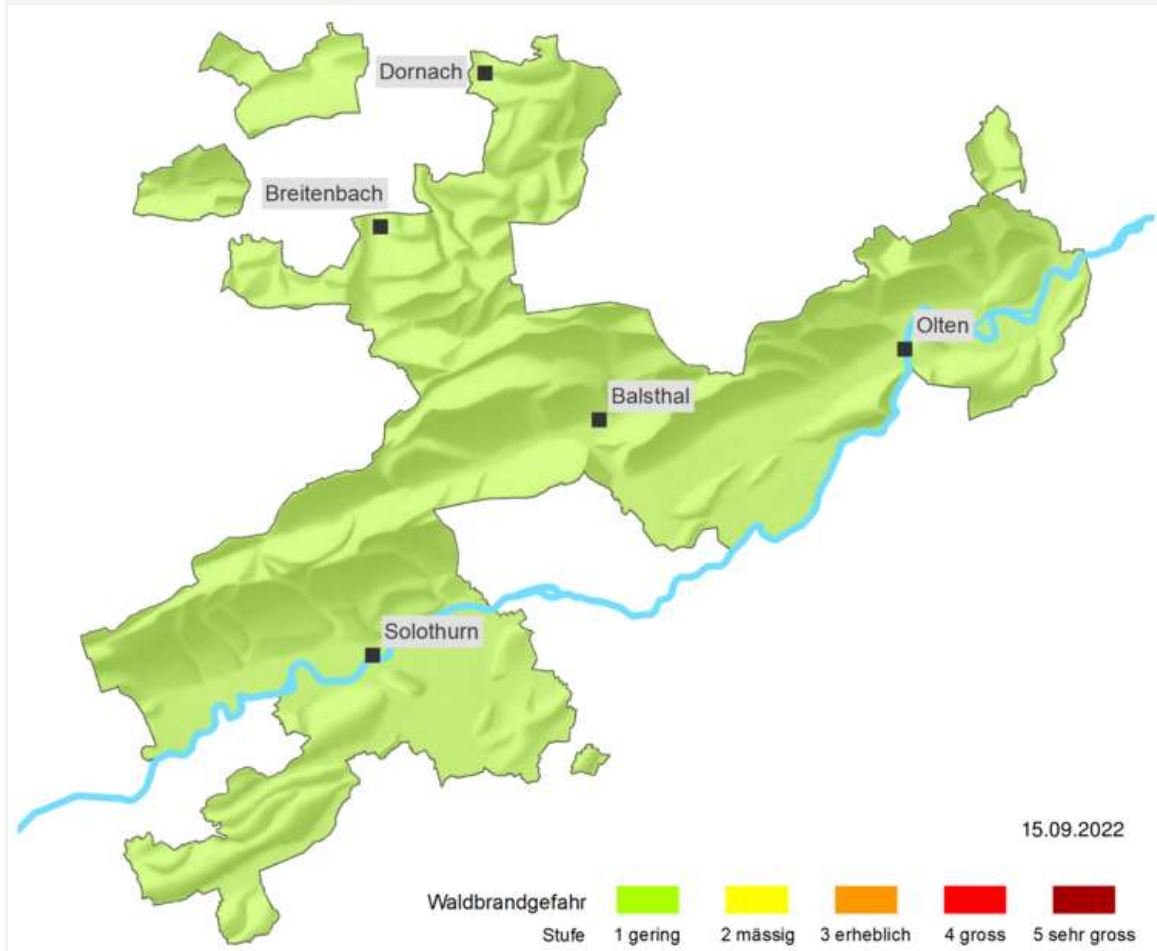

Waldbrandgefahr

Lagebeurteilung vom 15.09.2022 (nächste Beurteilung folgt am 22.09.2022)

Im ganzen Kanton gilt Gefahrenstufe 1 "gering"

Feuer entstehen nur in Ausnahmefällen und breiten sich langsam aus. Mit gebotener Sorgfalt dürfen Feuer im Wald entfacht werden. Zigaretten und Raucherwaren dürfen nicht im Freien entsorgt werden.