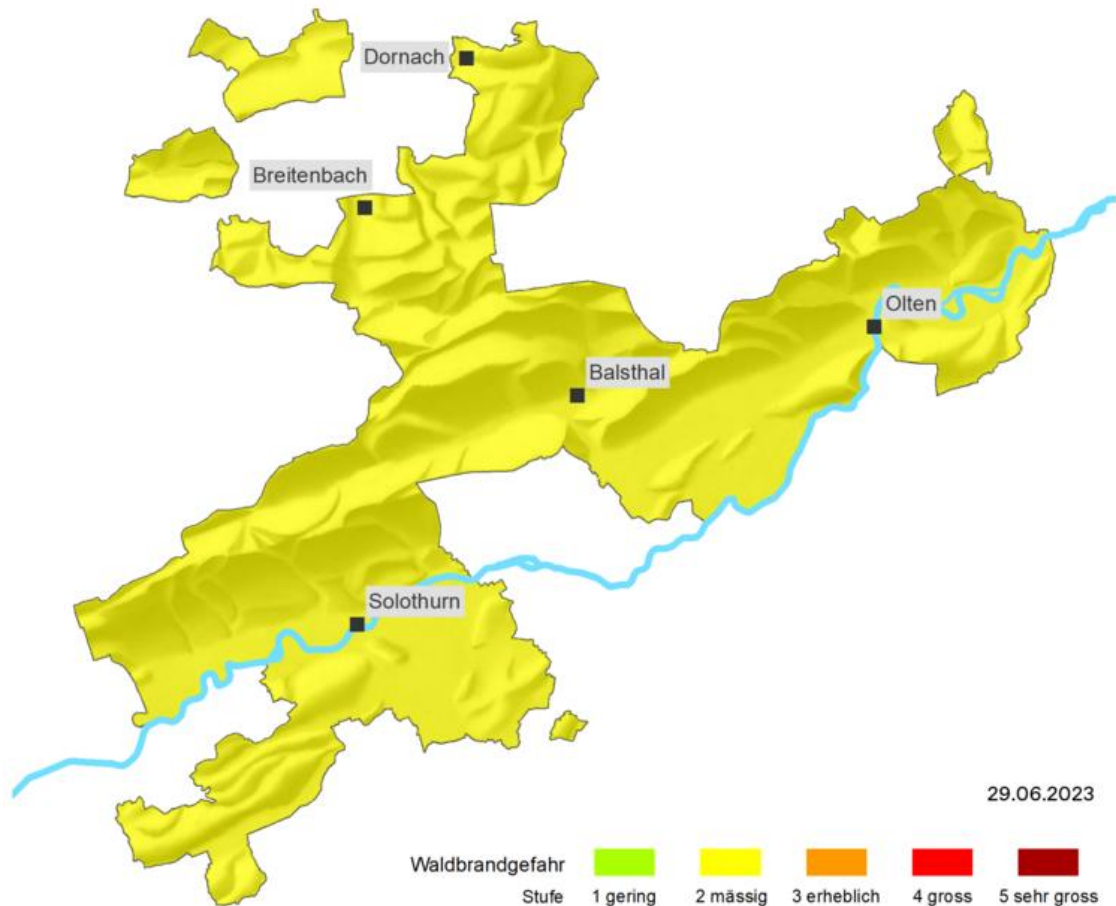

Waldbrandgefahr

Lagebeurteilung vom 29.06.2023 (nächste ordentliche Beurteilung folgt am 06.07.2023)

Im ganzen Kanton gilt Gefahrenstufe 2 "mässig"

Es besteht die Gefahr, dass kleine Feuer entstehen, die sich auch ausbreiten können. Das Feuern im Wald und in Waldesnähe ist mit grosser Sorgfalt erlaubt. Das Grillfeuer muss im Auge behalten werden. Zigaretten und Raucherwaren dürfen nicht im Freien entsorgt werden.