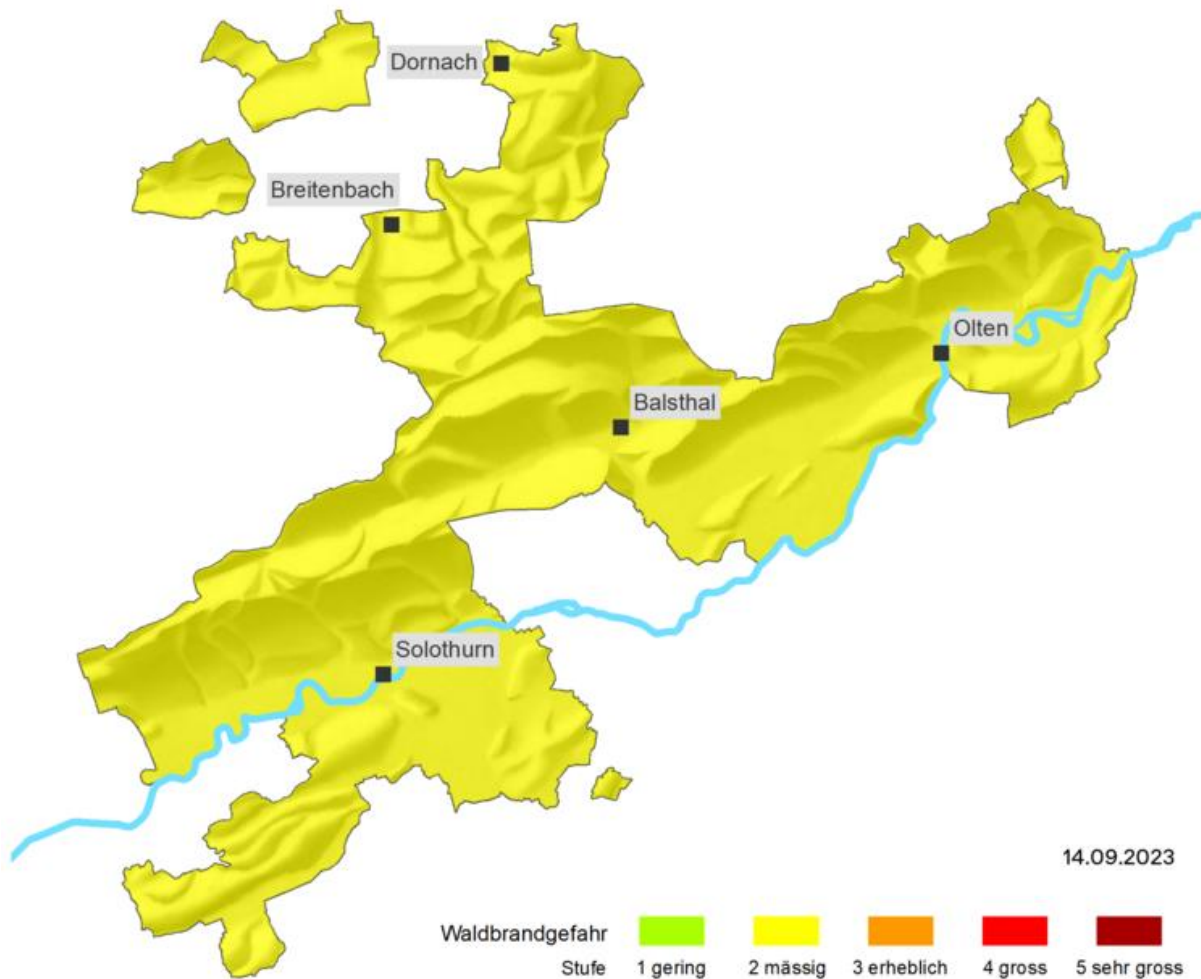

# Waldbrandgefahr

Lagebeurteilung vom 14.09.2023 (nächste ordentliche Beurteilung folgt am 21.09.2023)

## Im ganzen Kanton gilt Gefahrenstufe 2 "mässig"

Es besteht die Gefahr, dass kleine Feuer entstehen, die sich auch ausbreiten können. Das Feuern im Wald und in Waldesnähe ist mit grosser Sorgfalt erlaubt. Das Grillfeuer muss im Auge behalten werden. Zigaretten, Raucherwaren sowie leicht entzündbare Gegenstände dürfen nicht im Freien entsorgt werden.