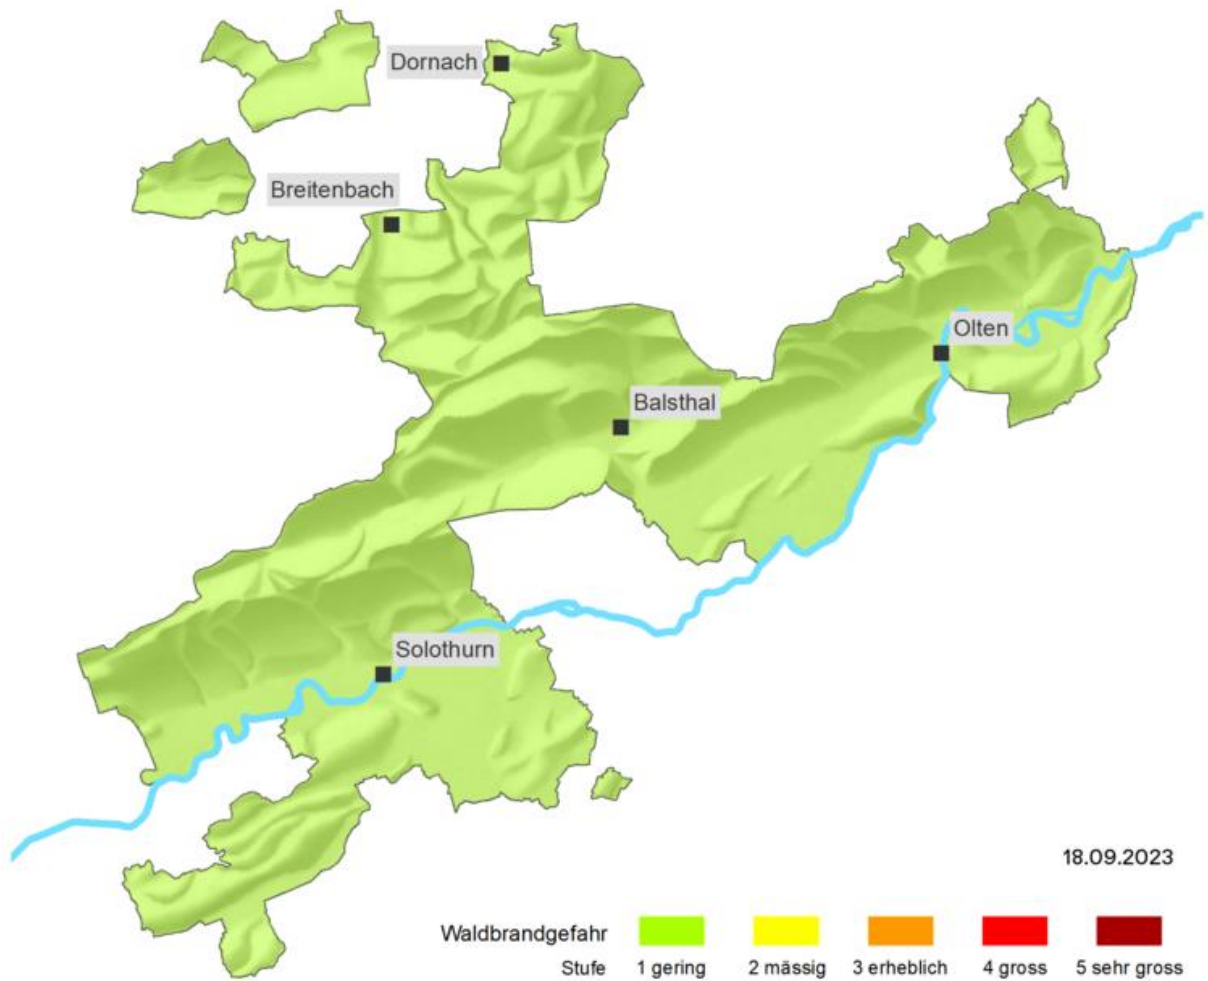

Waldbrandgefahr

Lagebeurteilung vom 18.09.2023 (nächste ordentliche Beurteilung folgt am 21.09.2023)

Im ganzen Kanton gilt Gefahrenstufe 1 "gering"

Feuer entstehen nur in Ausnahmefällen und breiten sich langsam aus. Mit gebotener Sorgfalt dürfen Feuer im Wald entfacht werden. Zigaretten, Raucherwaren sowie leicht entzündbare Gegenstände dürfen nicht im Freien entsorgt werden.