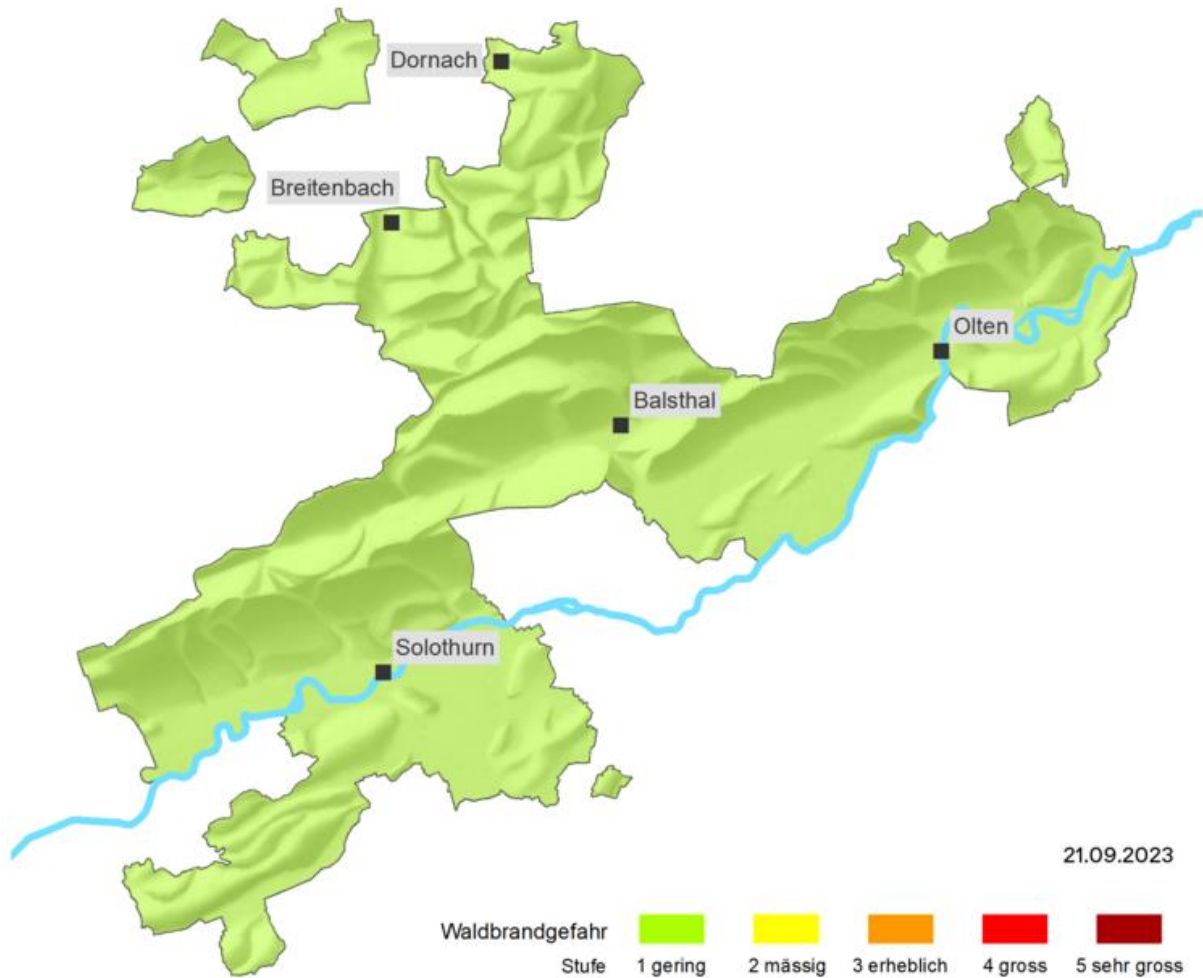

Waldbrandgefahr

Lagebeurteilung vom 21.09.2023 (nächste ordentliche Beurteilung folgt am 28.09.2023)

Im ganzen Kanton gilt Gefahrenstufe 1 "gering"

Feuer entstehen nur in Ausnahmefällen und breiten sich langsam aus. Mit gebotener Sorgfalt dürfen Feuer im Wald entfacht werden. Zigaretten, Raucherwaren sowie leicht entzündbare Gegenstände dürfen nicht im Freien entsorgt werden.